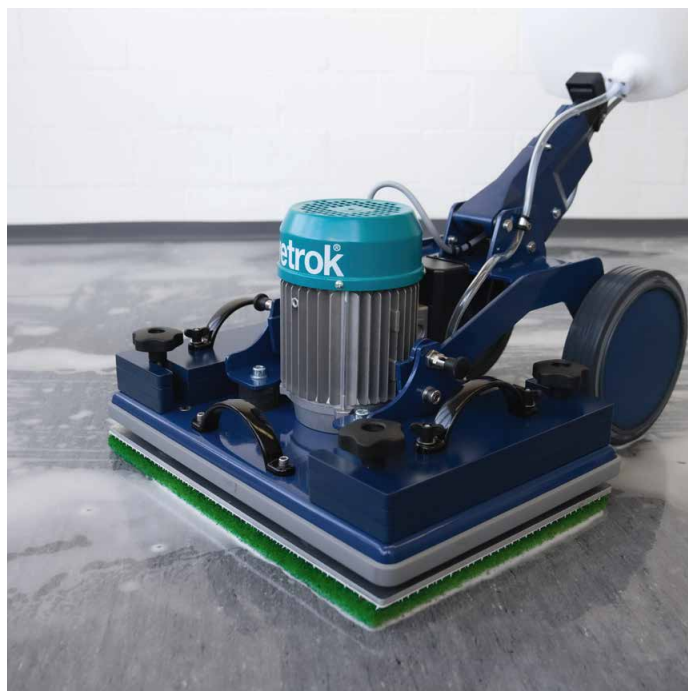

Dettagli prodotto Durodisc X

Macchina monospazzola/macchina eccentrica

Panoramica e accessori

Produttore	Wetrok
Modello	Durodisc X
N. articolo	20210 (CH) 20211 (internazionale)

Dati tecnici

Superficie di lavoro (lung. x largh.)	35 x 50 cm
Peso macchina (senza pesi aggiuntivi)	44 kg
Pesi aggiuntivi (opzionali)	25 (2 x 12,5) kg
Pressione esercitata sul pavimento	39,4 g/cm²
Dimensioni (lung. x largh. x alt.)	65 x 51 x 130 cm
Giri motore	2850 rpm
Potenza motore	1100 W
Livello di rumorosità	78 dB(A)
Tensione	230 V
Frequenza	50 Hz
Lunghezza del cavo di alimentazione	12,5 m

Accessori

21176	Serbatoio dell'acqua, 14 l	1 pz.
21211	Set pesi aggiuntivi, 25 kg	1 pz.
21213	Kit perni a incastro	1 pz.

Materiali di consumo

22189	Pad spazzola rosso 50 x 35 cm	5 pz.
22190	Pad spazzola blu 50 x 35 cm	5 pz.
22191	Pad spazzola verde 50 x 35 cm	5 pz.
22192	Pad spazzola nero 50 x 35 cm	5 pz.
22193	Pad in fibra Microsol 50 x 35 cm	5 pz.
22420	Mesh abrasivo 60, 50 x 35 cm	1 pz.
22422	Mesh abrasivo 80, 50 x 35 cm	1 pz.
22424	Mesh abrasivo 100, 50 x 35 cm	1 pz.
22426	Mesh abrasivo 150, 50 x 35 cm	1 pz.

Avvertenza:

In linea di principio la macchina eccentrica rettangolare è utilizzabile nei medesimi campi di applicazione delle comuni macchine monospazzola. A seconda del tipo di pavimento occorrerà applicare il pad adatto alla macchina:

All'articolo
"Pad per macchina: quale
colore per quali pavimenti?"